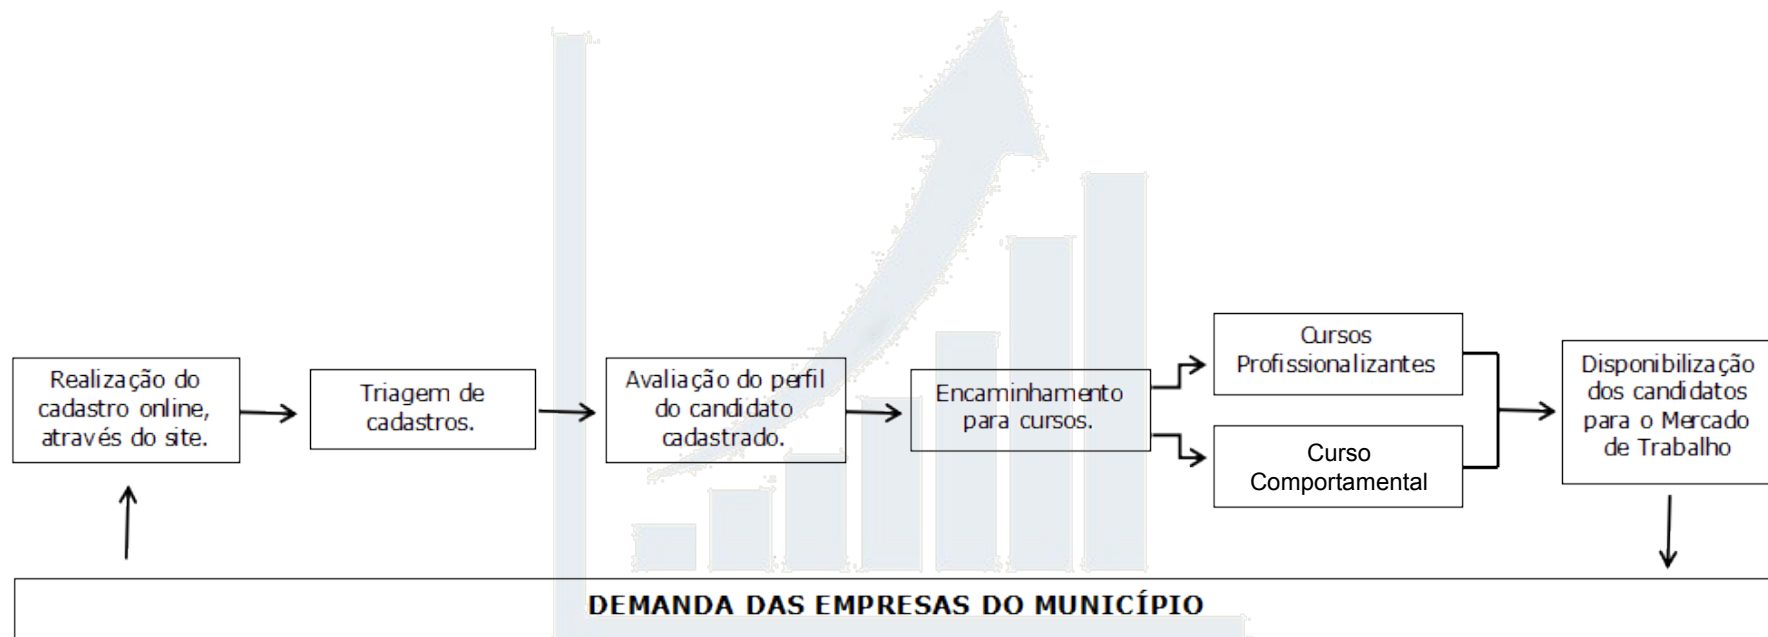

RETOMA LIMEIRA - ESTRUTURA

- Cadastro dos munícipes, por área de interesse;
- Triagem de demanda por áreas específicas;
- Seleção e Avaliação do Perfil dos Candidatos;
- Busca e Oferta de capacitações;
- Intermediação junto ao Mercado de Trabalho;
- Monitoramento de Resultados;
- Programa de Requalificação.

RETOMA LIMEIRA

DESENVOLVIMENTO ECONÔMICO

ESTADO DE SÃO PAULO - BRASIL

RETOMA LIMEIRA - IDENTIDADE VISUAL

Todos os setores serão identificados, com a intenção de que o munícipe identifique sua área de interesse.

RETOMA LIMEIRA - IDENTIDADE VISUAL SETORIAL

RETOMA LIMEIRA - FLUXOGRAMA

RETOMA LIMEIRA

DESENVOLVIMENTO ECONÔMICO

ESTADO DE SÃO PAULO - BRASIL

RETOMA LIMEIRA - AÇÕES EM ANDAMENTO

- SEMANA DA JOIA FOLHEADA

SEMANA DA
**JOIA
FOLHEADA**
LIMEIRA