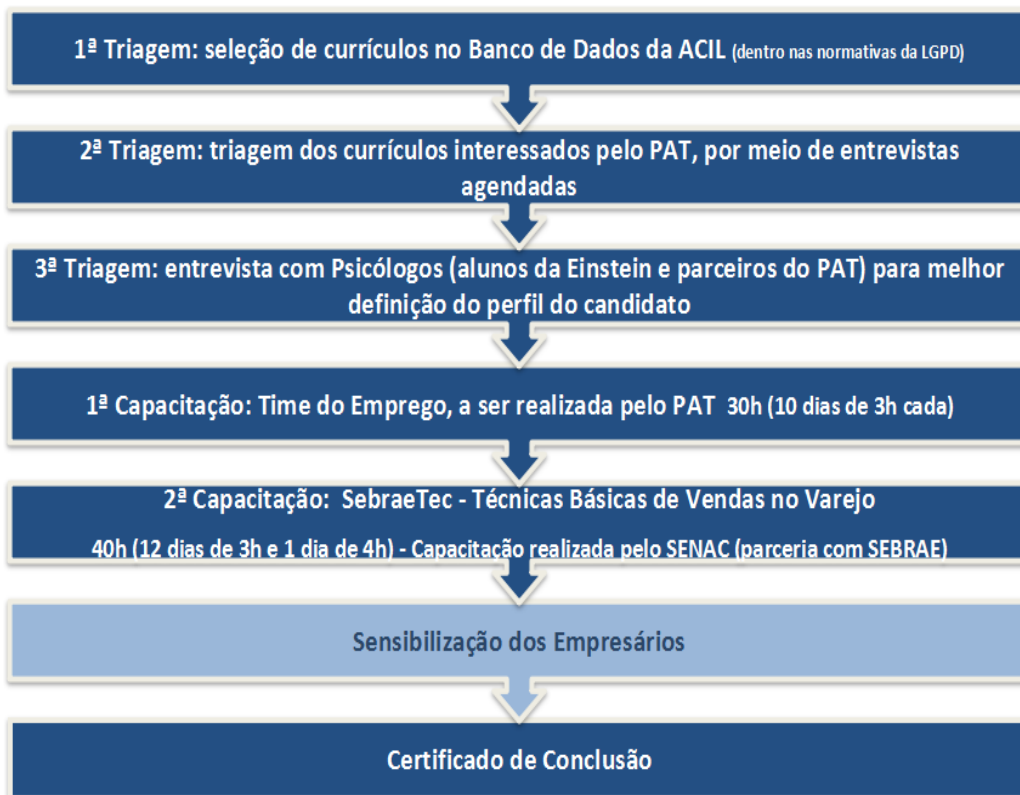

RETOMA LIMEIRA - ESTRUTURA

- Cadastro dos munícipes, por área de interesse;
- Triagem de demanda por áreas específicas;
- Seleção e Avaliação do Perfil dos Candidatos;
- Busca e Oferta de capacitações;
- Intermediação junto ao Mercado de Trabalho;
- Monitoramento de Resultados;
- Programa de Requalificação.

APOIO: LIMEIRA Capital Nacional da Joia Folheada Sicredi

REALIZAÇÃO: ALJ Associação Limeirense de Joias

A Semana da Joia Folheada tem como objetivo restabelecer o turismo de negócio local, com lançamentos de coleções e outros.

ESTADO DE SÃO PAULO - BRASIL

RETOMA LIMEIRA - AÇÕES EM ANDAMENTO

• PROGRAMA QUALIFICA COMÉRCIO - ACIL/SEBRAE

- Treinar os candidatos, desenvolvendo habilidades, conhecimentos e técnicas;
- Trazer para o comércio profissionais de qualidade;
- Redução de Turnover.